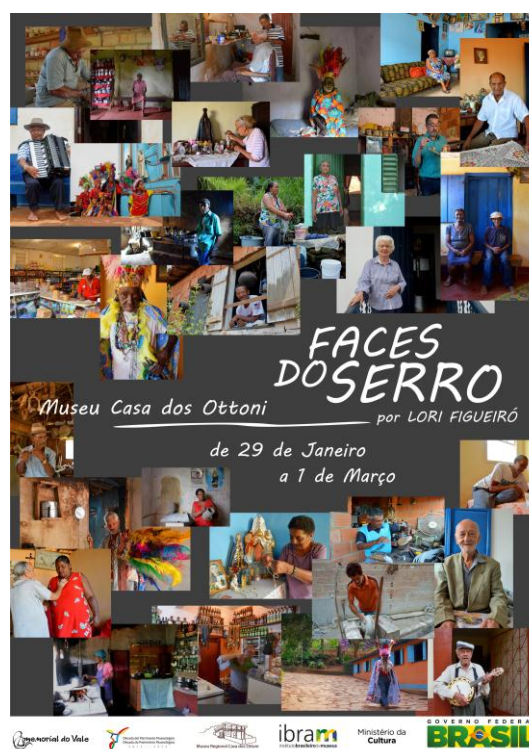

# Aniversário do Serro e exposição “FACES do Serro”

O aniversário do Serro é comemorado no dia 29 de janeiro e, em função da data, está sendo exibida no MRCO a exposição Faces do Serro, do fotógrafo Lori Figueiró. A mostra é um dos produtos do projeto Fotografia – Janela – Mundo de que falamos no informativo do mês de dezembro.

A exposição é composta por 25 telas com fotografias cujos retratados foram escolhidos por serem detentores de saberes e/ou memórias importantes para a

cultura serrana. O trabalho é uma forma de homenagear o Serro, trazendo para o interior do museu o que a cidade tem de mais extraordinário: seu povo, suas tradições e seus cotidianos.