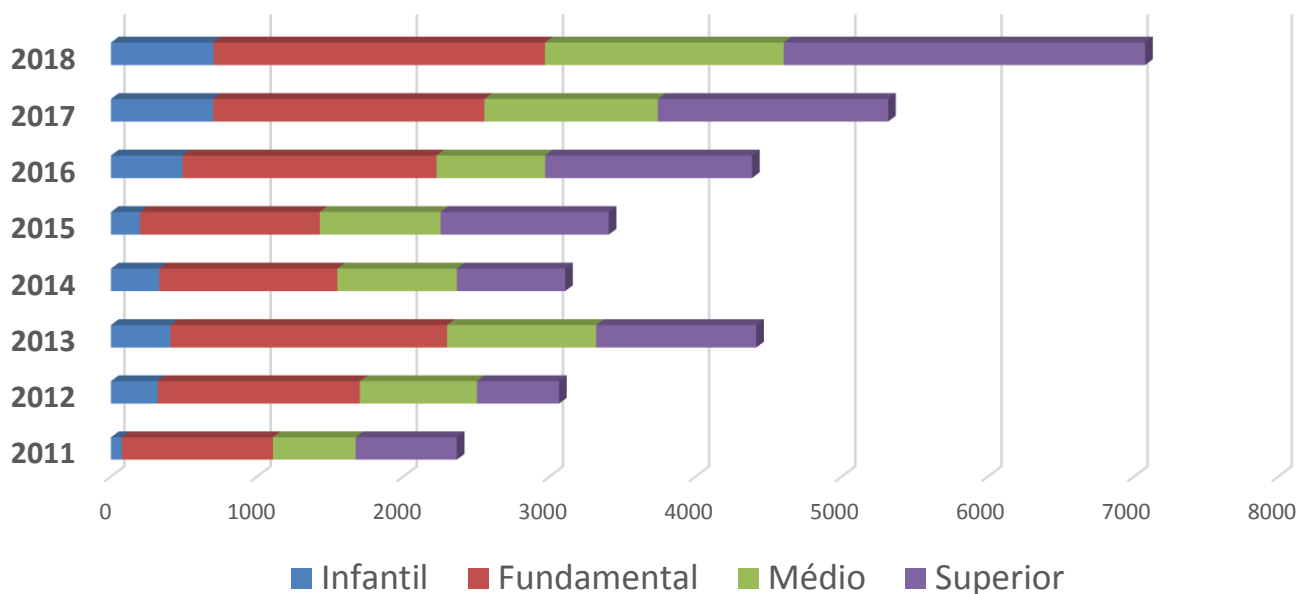

Análise de Visitação Anual

Comparativo de Visitação: Mês a Mês x Ano a Ano

Frequência de Visitação - Dias da Semana

Visitação por Gênero

Visitantes do Estado de Minas x visitantes da cidade de Serro

Grau de Escolaridade Ano a Ano