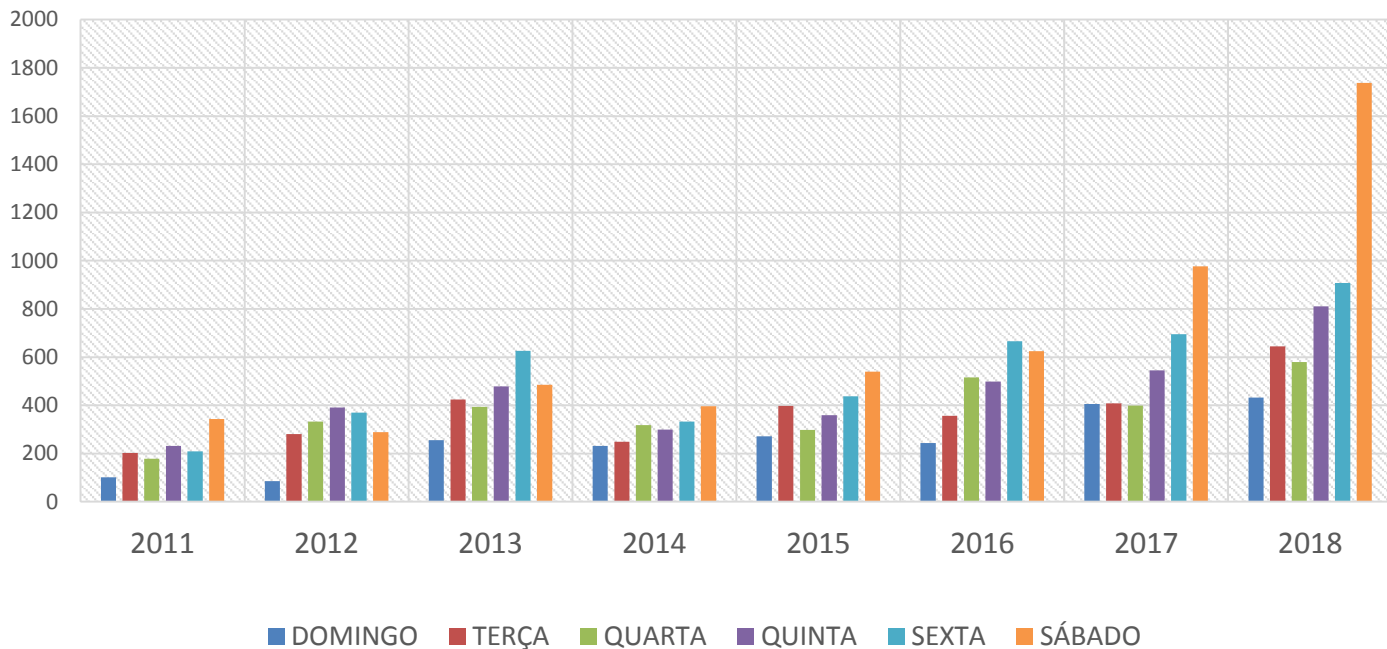

CASA DOS OTTONI

MUSEU REGIONAL

Informativo MRCO/IBRAM/MinC. Nº 86 - Ano VIII - 01 a 31/12/2018 - mrco@museus.gov.br

NOTÍCIAS

Museu Casa dos Ottoni bate novo recorde de público em 2018!

Mais um ano de muito trabalho e mais um ano de resultados recordes! O ano de 2018 superou todos os outros anos em números de visitação. Tudo isso, fruto de toda a equipe do Museu Casa dos Ottoni, que se empenhou em tornar-se protagonista como agente ativo no cenário cultural, social e turístico no município. Vamos aos números:

Análise de Visitação Anual

Comparativo de Visitação: Mês a Mês x Ano a Ano

Frequência de Visitação - Dias da Semana

Visitação por Gênero

Visitantes do Estado de Minas x visitantes da cidade de Serro

Grau de Escolaridade Ano a Ano