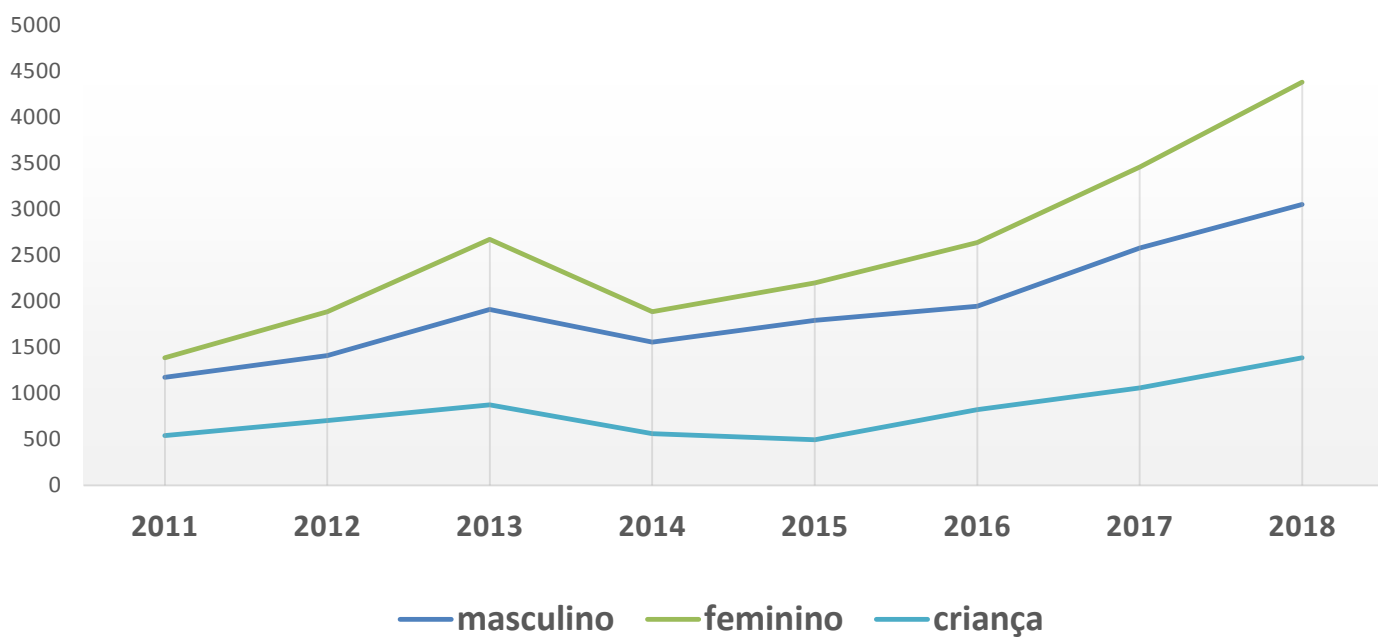

CASA DOS OTTONI

MUSEU REGIONAL

Informativo MRCO/IBRAM/MinC. Nº 86 - Ano VIII - 01 a 31/12/2018 - mrco@museus.gov.br

NOTÍCIAS

Museu Casa dos Ottoni bate novo recorde de público em 2018!

Mais um ano de muito trabalho e mais um ano de resultados recordes! O ano de 2018 superou todos os outros anos em números de visitação. Tudo isso, fruto de toda a equipe do Museu Casa dos Ottoni, que se empenhou em tornar-se protagonista como agente ativo no cenário cultural, social e turístico no município. Vamos aos números:

Análise de Visitação Anual

Comparativo de Visitação: Mês a Mês x Ano a Ano

Frequência de Visitação - Dias da Semana

Visitação por Gênero

Visitantes do Estado de Minas x visitantes da cidade de Serro

Grau de Escolaridade Ano a Ano