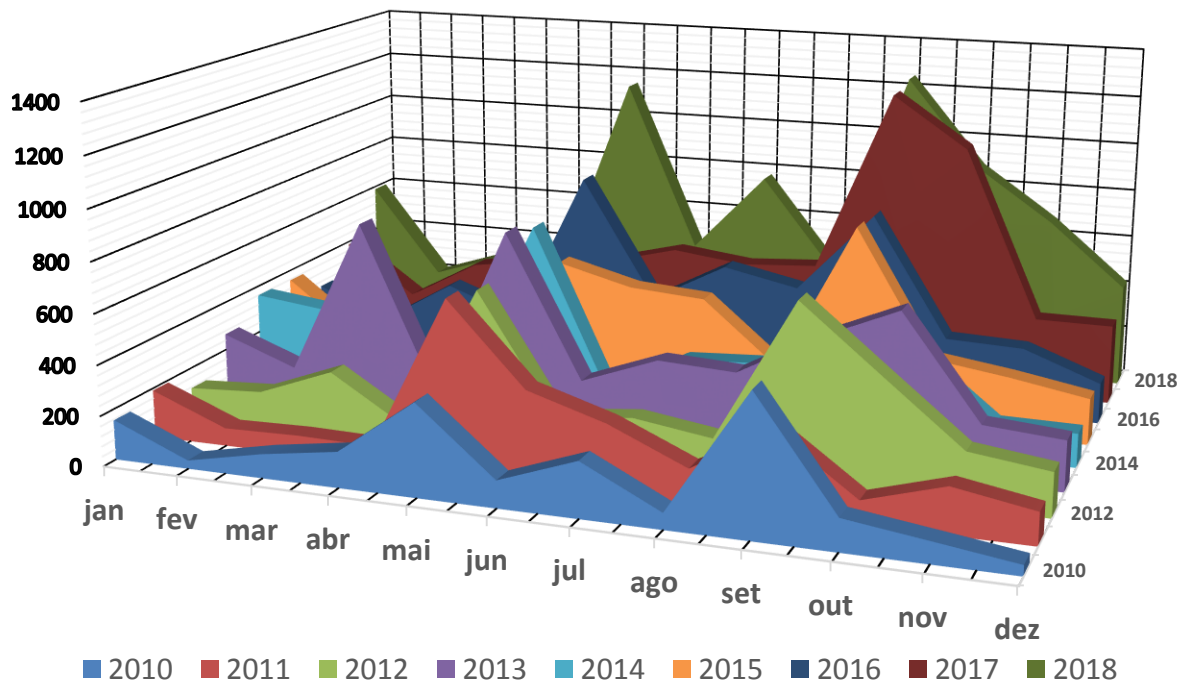

CASA DOS OTTONI

MUSEU REGIONAL

Informativo MRCO/IBRAM/MinC. Nº 86 - Ano VIII - 01 a 31/12/2018 - mrco@museus.gov.br

NOTÍCIAS

Museu Casa dos Ottoni bate novo recorde de público em 2018!

Mais um ano de muito trabalho e mais um ano de resultados recordes! O ano de 2018 superou todos os outros anos em números de visitação. Tudo isso, fruto de toda a equipe do Museu Casa dos Ottoni, que se empenhou em tornar-se protagonista como agente ativo no cenário cultural, social e turístico no município. Vamos aos números:

Análise de Visitação Anual

Comparativo de Visitação: Mês a Mês x Ano a Ano

Frequência de Visitação - Dias da Semana

Visitação por Gênero

Visitantes do Estado de Minas x visitantes da cidade de Serro

Grau de Escolaridade Ano a Ano