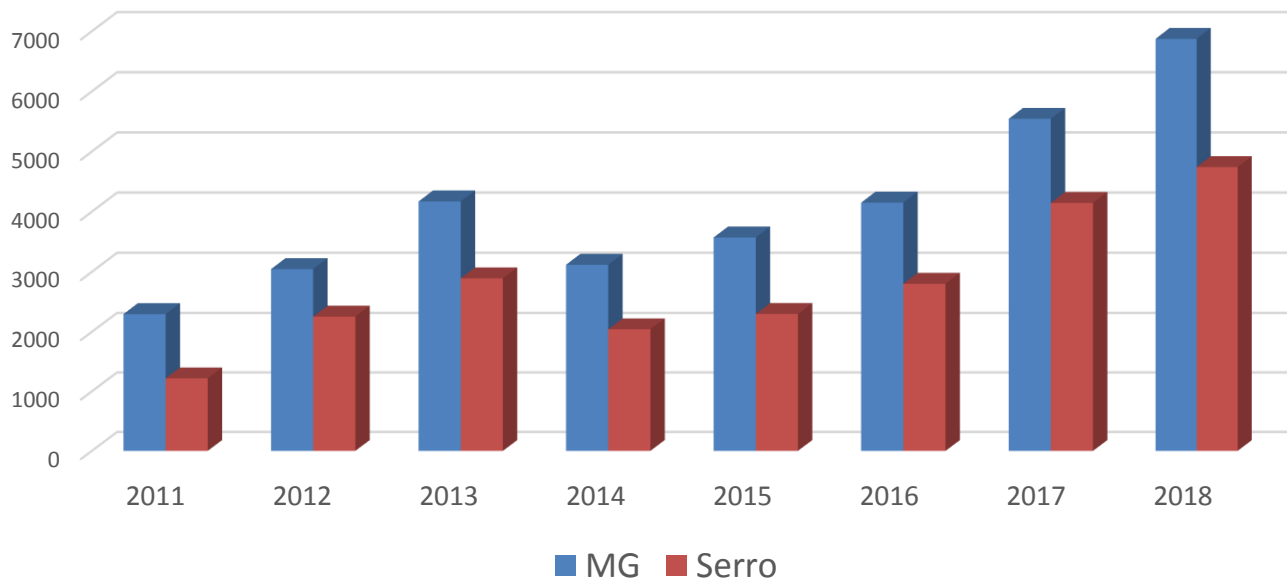

CASA DOS OTTONI

MUSEU REGIONAL

Informativo MRCO/IBRAM/MinC. Nº 86 - Ano VIII - 01 a 31/12/2018 - mrco@museus.gov.br

NOTÍCIAS

Museu Casa dos Ottoni bate novo recorde de público em 2018!

Mais um ano de muito trabalho e mais um ano de resultados recordes! O ano de 2018 superou todos os outros anos em números de visitação. Tudo isso, fruto de toda a equipe do Museu Casa dos Ottoni, que se empenhou em tornar-se protagonista como agente ativo no cenário cultural, social e turístico no município. Vamos aos números:

Análise de Visitação Anual

Comparativo de Visitação: Mês a Mês x Ano a Ano

Frequência de Visitação - Dias da Semana

Visitação por Gênero

Visitantes do Estado de Minas x visitantes da cidade de Serro

Grau de Escolaridade Ano a Ano