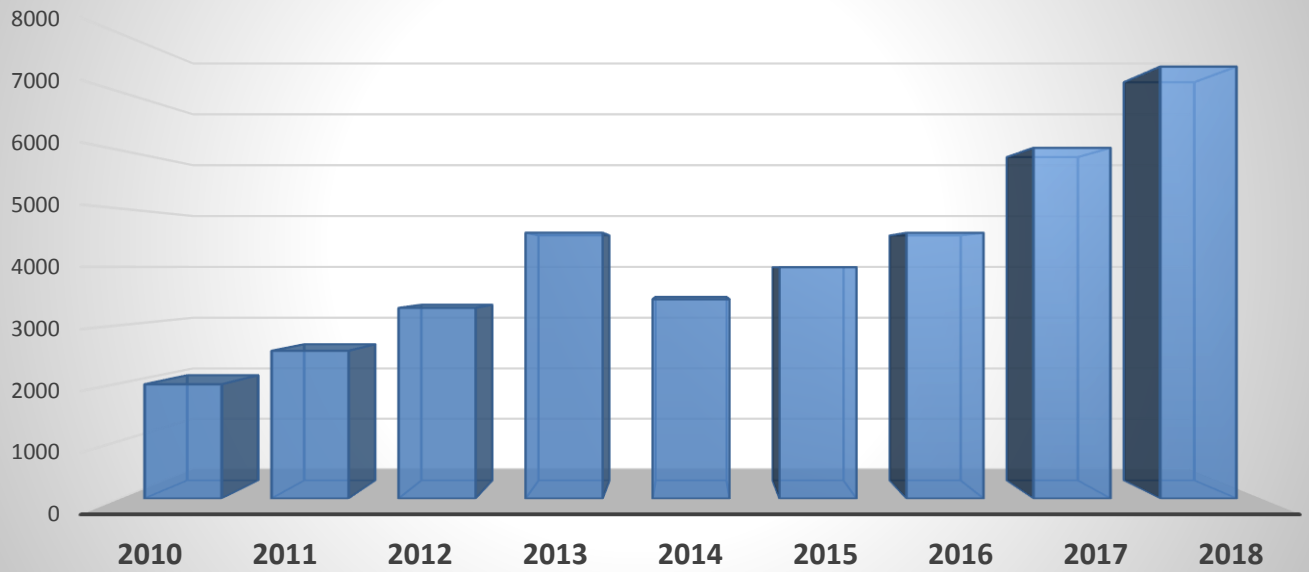

CASA DOS OTTONI

MUSEU REGIONAL

Informativo MRCO/IBRAM/MinC. Nº 86 - Ano VIII - 01 a 31/12/2018 - mrco@museus.gov.br

NOTÍCIAS

Museu Casa dos Ottoni bate novo recorde de público em 2018!

Mais um ano de muito trabalho e mais um ano de resultados recordes! O ano de 2018 superou todos os outros anos em números de visitação. Tudo isso, fruto de toda a equipe do Museu Casa dos Ottoni, que se empenhou em tornar-se protagonista como agente ativo no cenário cultural, social e turístico no município. Vamos aos números:

Análise de Visitação Anual

Comparativo de Visitação: Mês a Mês x Ano a Ano

Frequência de Visitação - Dias da Semana

Visitação por Gênero

Visitantes do Estado de Minas x visitantes da cidade de Serro

Grau de Escolaridade Ano a Ano